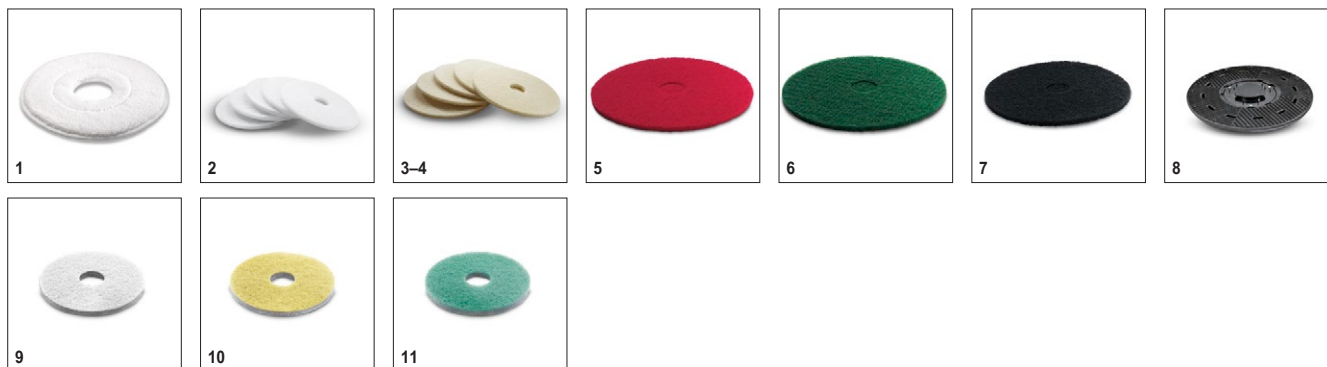

Аксессуары для B 40 C Bp Classic + D43 + Squeegee 0.300-097.0

KÄRCHER

	Номер для заказа	Жесткость/тип щетки	Диаметр	Цвет	Количество	Цена	Описание	
Микроволокновые пады								
Микроволокновый паd	1	6.905-526.0	микроволокно	410 мм	белый	5 шт.	С превосходным очищающим эффектом. Тщательно очищают пористый керамогранит.	☒
Пады								
Паd	2	6.369-469.0	очень мягкий	432 мм	белый	5 шт.	5 белых падов для полировки, очень мягкие, неабразивные, диаметром 432 мм. Для полировки полов.	☐
Пады, бежевые, 432 мм	3	6.371-149.0	мягкий	432 мм	бежевый/натуральный	5 шт.	Бежевый паd	☐
Паd	4	6.371-081.0	мягкий	432 мм	бежевый	5 шт.	Мягкие, малой абразивности, для полировки полов.	☐
	5	6.369-470.0	средне мягкий	432 мм	красный	5 шт.	5 красных падов средней мягкости диаметром 432 мм. Для уборки и химической чистки любых полов.	☐
	6	6.369-472.0	средне жесткий	432 мм	зеленый	5 шт.	5 зеленых падов средней жесткости диаметром 432 мм. Для общей чистки и уборки сильно загрязненных полов.	☐
	7	6.369-473.0	жесткий	432 мм	черный	5 шт.	5 черных жестких падов диаметром 432 мм. Для общей чистки и удаления стойких загрязнений.	☐
Приводной диск для падов								
Приводной диск для падов	8	4.762-533.0		403 мм		1 шт.	Привод для падов	☐
Алмазные пады								
Алмазный паd	9	6.371-256.0	толстый	432 мм	белый	5 шт.	Белые алмазные пады (грубозернистые) диаметром 432 мм для предварительной очистки и улучшения внешнего вида. Удаляют небольшие царапины, придают шелковисто-матовый блеск.	☐
	10	6.371-257.0	средний	432 мм	желтый	5 шт.	Желтые алмазные пады (средней зернистости) диаметром 432 мм для предварительной очистки и улучшения внешнего вида. Удаляют мелкие царапины, повышают блеск.	☐
	11	6.371-238.0	тонкий	432 мм	зеленый	5 шт.	Зеленые алмазные пады (тонкозернистые) диаметром 432 мм. Для глянцевой полировки напольных покрытий с защитными слоями и быстрой полировки террасцо и природного камня.	☐

■ Входит в комплект поставки. □ Доступные аксессуары.