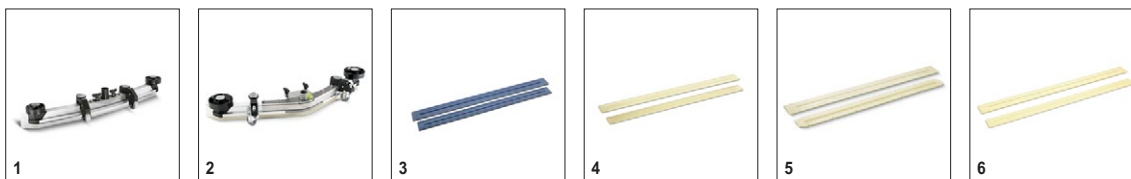

Аксессуары для B 40 C Bp Classic + D43 + Squeegee 0.300-097.0

KÄRCHER

	Номер для заказа	Длина	Цвет	Количество	Цена	Описание	
Всасывающая балка в сборе							
Изогнутая всасывающая балка, в сборе, 850 мм	1	4.777-411.0	850 мм	прозрачный	1 шт.		☒
Всасывающая балка	2	4.777-079.0	900 мм	прозрачный	1 шт.		☐
Уплотнительные полосы для всасывающих балок							
Уплотнительные полосы	3	6.273-213.0	890 мм	синий	2 teilig		☒
	4	6.273-207.0	890 мм	прозрачный	2 teilig		☐
	5	6.273-229.0	890 мм	прозрачный	2 teilig		☐
	6	6.273-290.0	890 мм	прозрачный	2 teilig		☐
Набор резиновых губок рифленый маслястой	7	6.273-023.0	1010 мм	прозрачный	2 teilig		☐
Zubehör für Saugbalken							
МК роликов для всасывающей балки	8	2.640-023.0			1 шт.		☐

■ Входит в комплект поставки. □ Доступные аксессуары.